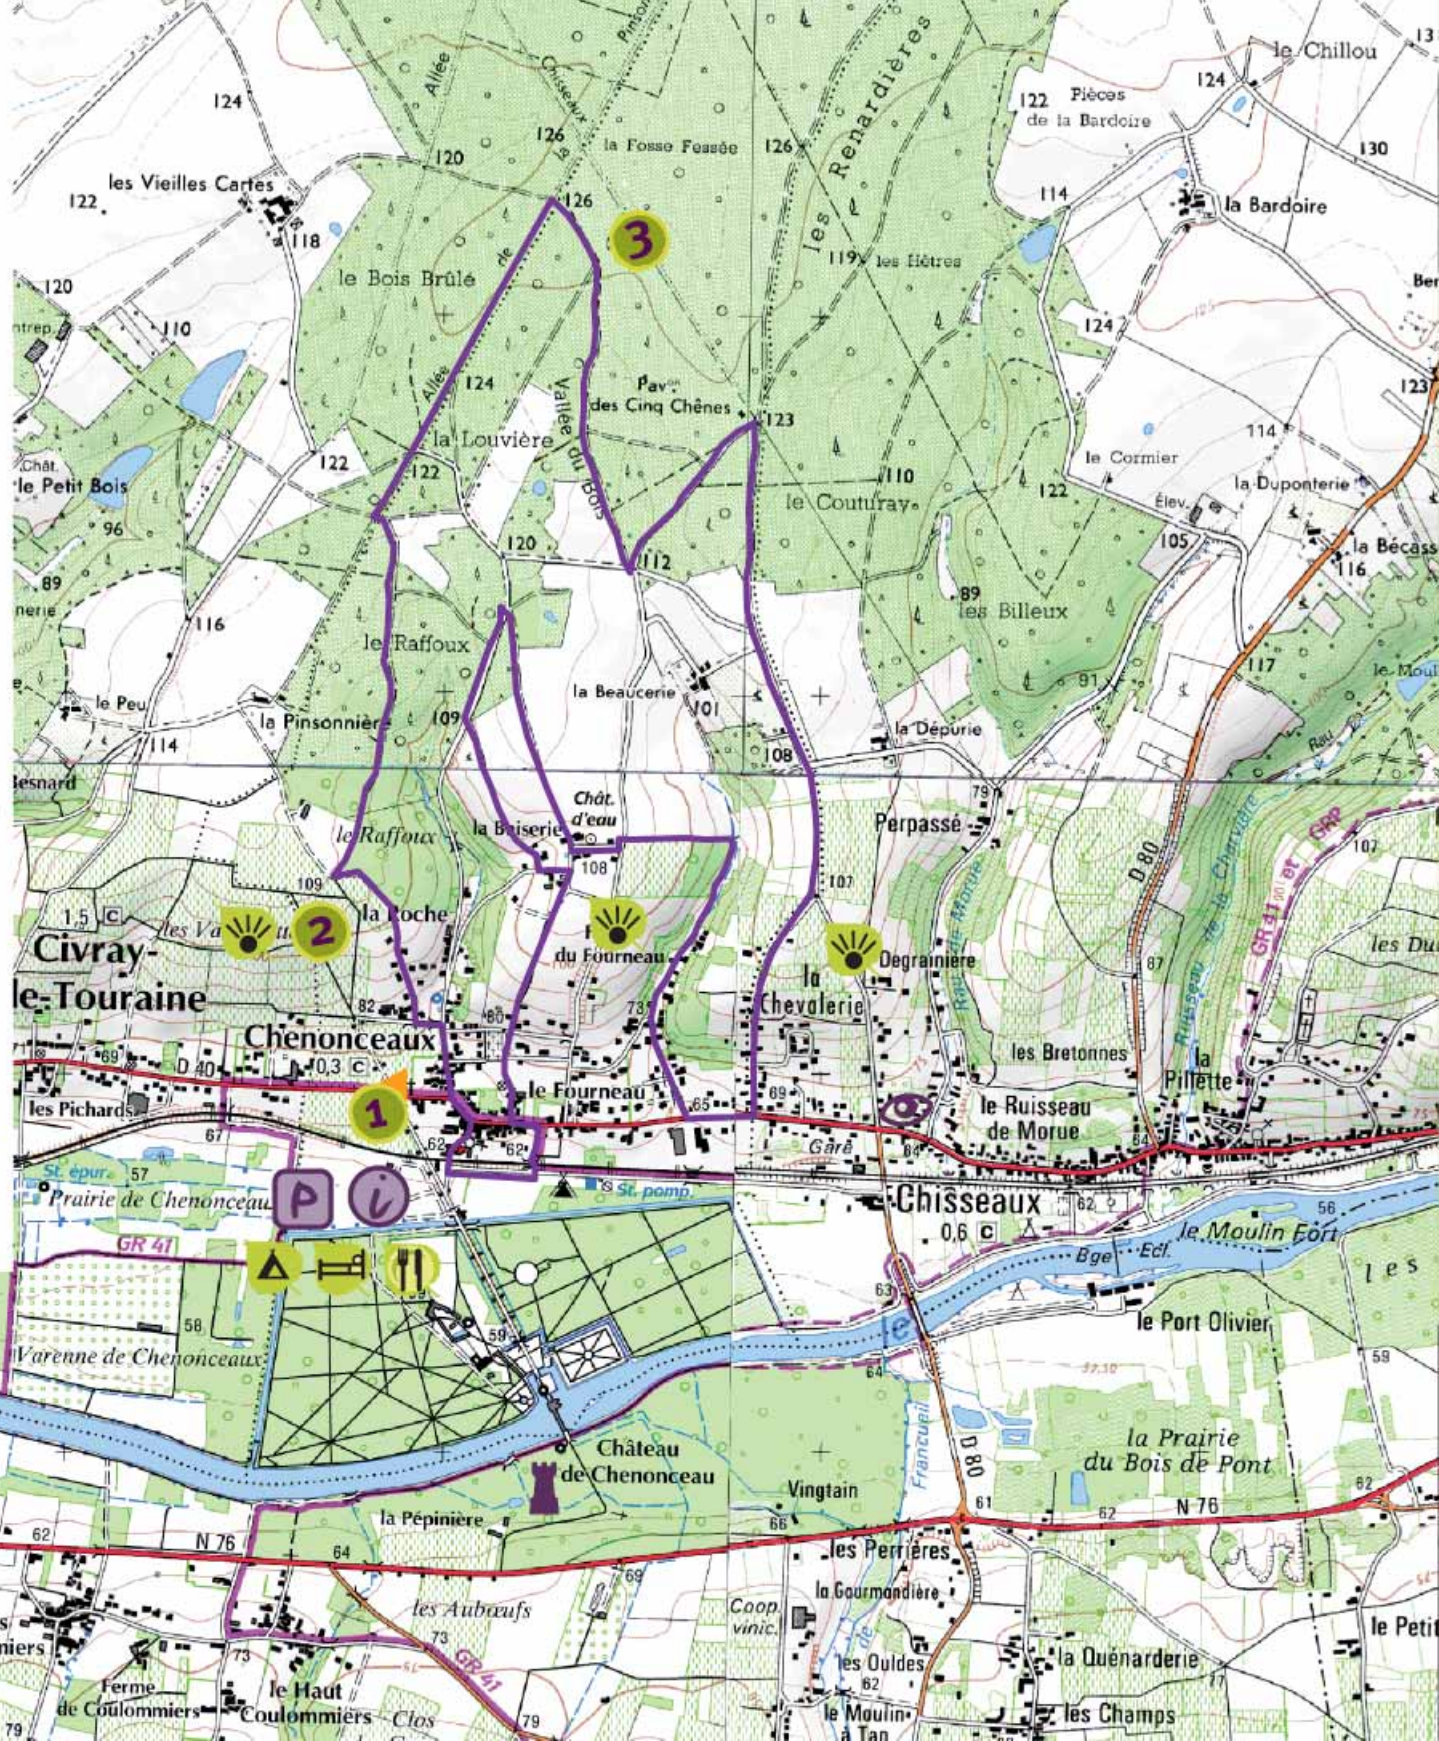

Légende

-  Aire de repos
-  Château
-  Commerces
-  Curiosité
-  Point de vue
-  Édifice religieux
-  Location vélo
-  Gare
-  Hébergement
-  Musée
-  "Plus beaux villages de France"
-  Office de Tourisme
-  Toilettes - Eau
-  Parking
-  Restauration
-  Camping

0 200 400 600 800 m

3

2

1

P U