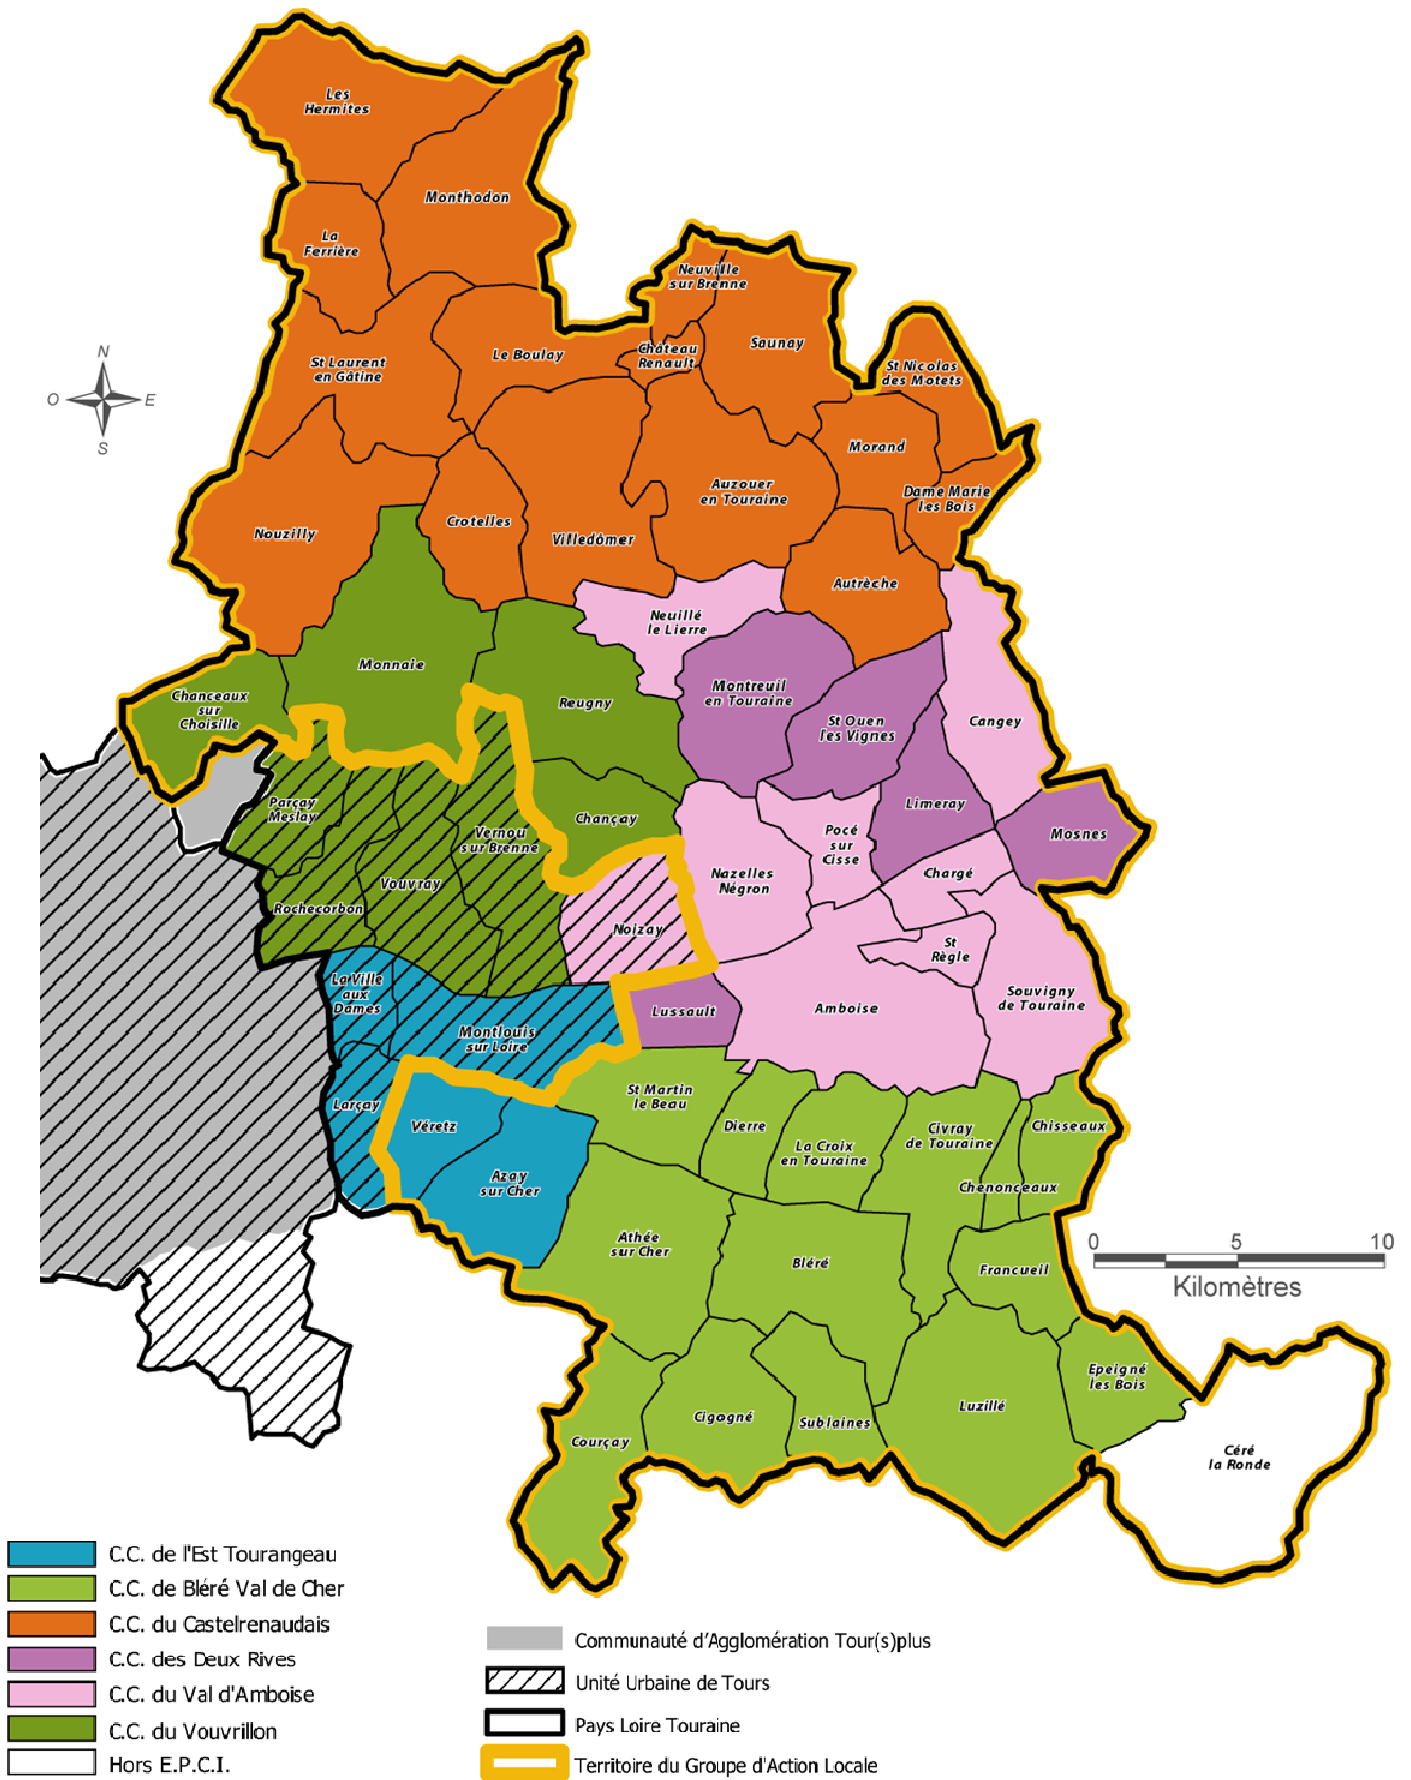

Le territoire du Gal Loire Touraine

Parçay-Meslay, Rochecorbon, Vouvray, Vernou-sur-Brenne, Noizay, La Ville-aux-Dames, Montlouis-sur-Loire et Larçay sont exclues du programme car elles sont comprises dans l'unité urbaine de Tours.