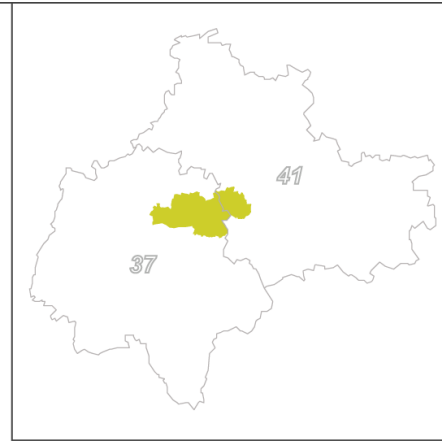

# Label "Vignobles et Découvertes"

- destination Val de Loire, Amboise -

LOIR  
ET CHER  
41

INDRE  
ET LOIRE  
37

VOUVRAY

TOURAINES AMBOISE

TOURAINES MESLAND

BLOIS

— Limite départementale

— Limite du Pays Loire Touraine

TOURS

INDRE  
36